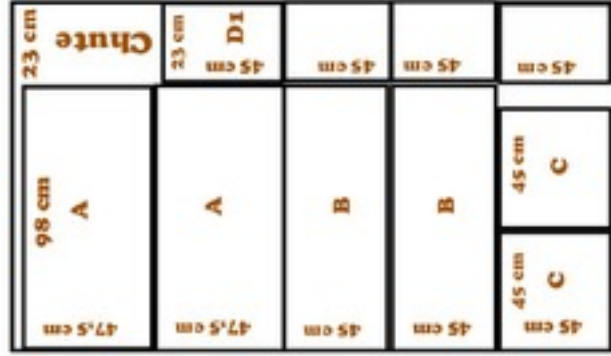

122cm

244cm

www.plumalia.eu

Vue éclatée d'un nichoir à Effraies des clochers

Ce nichoir a la particularité de pouvoir être fabriqué dans un seul panneau type multiplex de 122 x 244 cm. Quatre chutes (D) de ce même panneau, de 45 cm de hauteur et d'environ 23 cm de largeur serviront à réaliser la chicane intérieure. Il est conseillé de ne pas dépasser une épaisseur de 14 mm pour une question de poids et le coût n'en sera qu'amoindri. En fonction de la situation, l'entrée et la trappe peuvent être changées d'emplacement pour une question de facilité d'accès. Leurs dimensions peuvent être adaptées. Pour consolider, on peut ajouter des lattes dans les angles. La fabrication du nichoir sera la plus précise possible pour empêcher un maximum de pénétration de lumière, notamment à la trappe.

www.plumalia.eu

98 cm