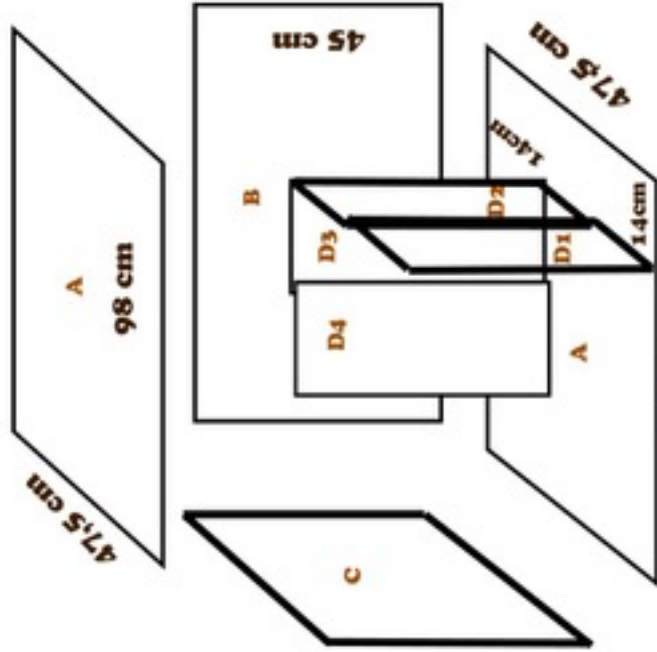

122cm

244cm

www.plumalia.eu

Vue éclatée d'un nichoir à Effraies des clochers

Ce nichoir a la particularité de pouvoir être fabriqué dans un seul panneau type multiplex de 122 x 244 cm. Quatre chutes (D) de ce même panneau, de 45 cm de hauteur et d'environ 23 cm de largeur serviront à réaliser la chicane intérieure. Il est conseillé de ne pas dépasser une épaisseur de 14 mm pour une question de poids et le coût n'en sera qu'amoindri. En fonction de la situation, l'entrée et la trappe peuvent être changées d'emplacement pour une question de facilité d'accès. Leurs dimensions peuvent être adaptées. Pour consolider, on peut ajouter des lattes dans les angles. La fabrication du nichoir sera la plus précise possible pour empêcher un maximum de pénétration de lumière, notamment à la trappe.

www.plumalia.eu

98 cm