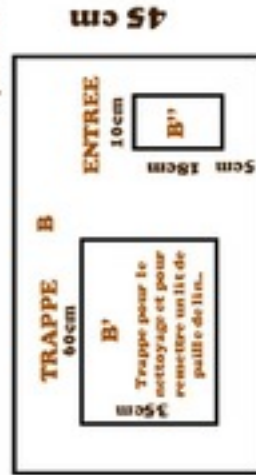

122cm

244cm

www.plumalia.eu

Vue éclatée d'un nichoir à Effraies des clochers

Ce nichoir a la particularité de pouvoir être fabriqué dans un seul panneau type multiplex de 122 x 244 cm. Quatre chutes (D) de ce même panneau, de 45 cm de hauteur et d'environ 23 cm de largeur serviront à réaliser la chicane intérieure. Il est conseillé de ne pas dépasser une épaisseur de 14 mm pour une question de poids et le coût n'en sera qu'amoindri. En fonction de la situation, l'entrée et la trappe peuvent être changées d'emplacement pour une question de facilité d'accès. Leurs dimensions peuvent être adaptées. Pour consolider, on peut ajouter des lattes dans les angles. La fabrication du nichoir sera la plus précise possible pour empêcher un maximum de pénétration de lumière, notamment à la trappe.

www.plumalia.eu

98 cm